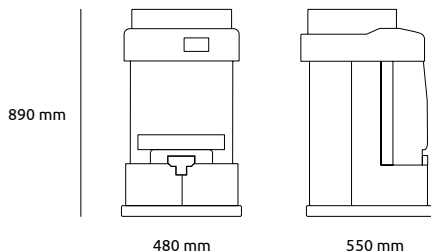

Versatile Pro

Najbardziej kompaktowa wyciskarka automatyczna

Versatile Pro

Specyfikacja

Typ owoców	pomarańcze, mandarynki limonki, cytryny
Rozmiary owoców	M Kit: 65-81 mm S Kit (Op): 45-67 mm
Liczba wyciskanych owoców	22 owoce / min
Szybkość (sok / 250 ml)	1 sok w 10 sekund
Typ zużycia	Wysoki
Pojemność podajnika	16 kg i 35 lbs
Pojemność pojemnika na odpadki	10 l (2 x 5 l)
Uchwyt na butelki	38mm / 36mm / 34.4mm
Napięcie	220-240 V i 50-60 Hz 115 V i 60 Hz
Moc wyjściowa	380 W i 0.51 HP 320 W i 0.43 HP
Opakowanie	
Wymiary zapakowanego urządzenia Szerokość Głębokość Wysokość	650 x 650 x 1100 mm 25.5" x 25.5" x 43.3"
Waga	68 kgs / 150 lb

Informacje techniczne

Zużycie	2.7 A
Ochrona przed wilgocią	IPX4
Bezpieczeństwo	Podwójny czujnik bezpieczeństwa i mechanizm wykrywania zablokowania silnika
Poziom dźwięków	Poniżej 65 dB
Łączność	Smart version dostępna
Wysokość napętnienia	120 mm

Wymiary

Wymiary Szerokość Głębokość Wysokość	480 x 550 x 890 mm 18.9" x 21.7" x 35"
Waga netto	56.5 kg / 124.5 lb
Ślad węglowy	0.26 m

Cechy:

Kolory:

Modele:

Nablatowe

Więcej informacji: